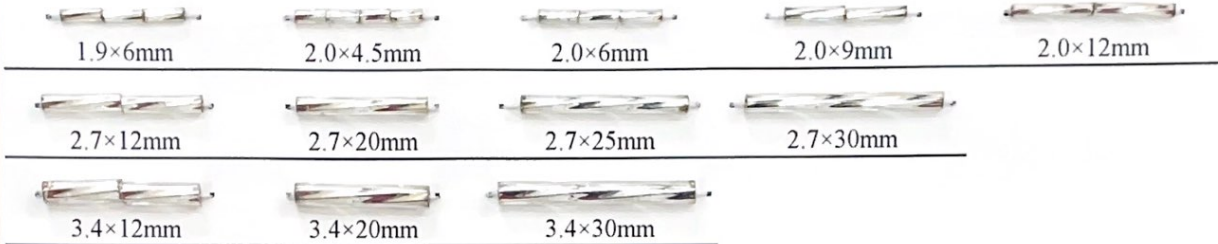

MIYUKI BEADS SAMPLE CARD

GLASS BEADS

No. 858

”TWIST” Beads (ツイストビーズ)

Bugle Size

Color

Transparent		Transp. Rainbow		511		Metallic & Fancy Frost	
131		250		420		1251	
132		251				2001	
134		257		Op. Frost & F. Rainbow		2002	
142		256		401F		2004	
143		258		402F		2005	
146		179		410F		2006	
148		260		411F		2007	
150		261		413F		2008	
151		177		414F		2009	
				401FR		2021	
Silverline		Transp. Frost Rainbow		402FR		2022	
1		250F		410FR		2023	
3		251F		411FR		2024	
5		257F		413FR		2028	
12		256F		414FR		2029	
14		258F		511F		2030	
16		179F		Metallic		2031	
18		260F		451		2035	
19		261F		452			
20		177F		453		Silk	
6		Opaque		454		37	
8		401		457		2548	
10		402		458		2549	
551		410		459			
		411		460		Galvanize	
Transp. Luster		413		462		181	
160		414		Gold Luster		182	
162		Opaque Rainbow & Luster		301		Special Plating	
327		455		302		188	
393		471		303		190	
172		478		307		191	
173		480		308		193	
321		482		310		194	
175		484		311		199	
323		470		312			